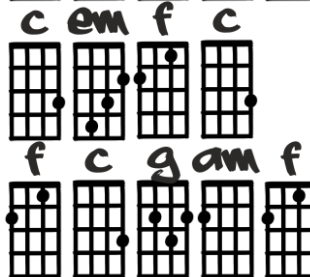

OVER THE RAINBOW/KDE KONČÍ DUHA

YIP HARBURG/HAROLD ARLEN/ISRAEL - MZ

Ooh, ooh, ooh
Ooh, ooh

C/G Emi/Hmi
Já vím, kde duha končí
F/C C/G
Cestu tam znám

F/C C/G
A sen tvůj, co se ti zdává
G/D Ami/Emi F/C
Ti dnes večer do peřin dám - dááám

Já vím, kde duha končí
Tam ledňáček spí
A sen svůj, co se mu zdává
Dnes večer všem vyplní - úúú

C/G
Chci být malou hvězdou tam
G/D Ami/Emi F/C
Daleko za mraky šťastně žít - žííít

Tam kde se trable ztrácí
G/D
tak jak citronové kapky
Ami/Emi F/C
Vysoko nad mraky jak dým - dýýým

Já vím, kde duha končí
Tam ledňáček spí
A sen svůj, co se mu zdává
Chci mít, chci mít i já? - jááá

C Emi F Emi
I see trees of green, red roses too
Dmi7 C E7 Ami
I see them bloom for me and you
Ab Dmi G7 C Fmi7 C
And I think to myself what a wonderful world.