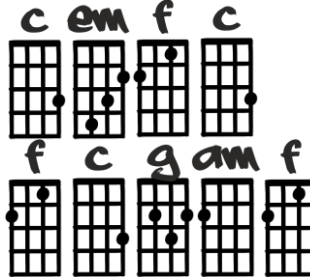

OVER THE RAINBOW/KDE KONČÍ DUHA

YIP HARBURG/HAROLD ARLEN/ISRAEL - MZ

Ooh, ooh, ooh
Ooh, ooh

C/G Emi/Hmi
Já vím, kde duha končí
F/C C/G
Cestu tam znám

F/C C/G
A sen tvůj, co se ti zdává
G/D Ami/Emi F/C
Ti dnes večer do peřin dám - dááám

Já vím, kde duha končí
Tam ledňáček spí
A sen svůj, co se mu zdává
Dnes večer všem vyplní - úúú

C/G
Chci být malou hvězdou tam
G/D Ami/Emi F/C
Daleko za mraky šťastně žít - žííít

Tam kde se trable ztrácí
G/D
tak jak citronové kapky
Ami/Emi F/C
Vysoko nad mraky jak dým - dýýým

Já vím, kde duha končí
Tam ledňáček spí
A sen svůj, co se mu zdává
Chci mít, chci mít i já? - jááá

C Emi F Emi
I see trees of green, red roses too
Dmi7 C E7 Ami
I see them bloom for me and you
Ab Dmi G7 C Fmi7 C
And I think to myself what a wonderful world.