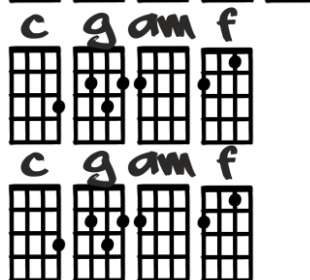

OVER THE RAINBOW/KDE KONČÍ DUHA

YIP HARBURG/HAROLD ARLEN/ISRAEL - MZ

Ooh, ooh, ooh
Ooh, ooh

C/G Emi/Hmi
Já vím, kde duha končí
F/C C/G
Cestu tam znám

F/C C/G
A sen tvůj, co se ti zdává
G/D Ami/Emi F/C
Ti dnes večer do peřin dám - dááám

Já vím, kde duha končí
Tam ledňáček spí
A sen svůj, co se mu zdává
Dnes večer všem vyplní - úúú

C/G
Chci být malou hvězdou tam
G/D Ami/Emi F/C
Daleko za mraky šťastně žít - žííít

Tam kde se trable ztrácí
G/D
tak jak citronové kapky
Ami/Emi F/C
Vysoko nad mraky jak dým - dýýým

Já vím, kde duha končí
Tam ledňáček spí
A sen svůj, co se mu zdává
Chci mít, chci mít i já? - jááá

C Emi F Emi
I see trees of green, red roses too
Dmi7 C E7 Ami
I see them bloom for me and you
Ab Dmi G7 C Fmi7 C
And I think to myself what a wonderful world.